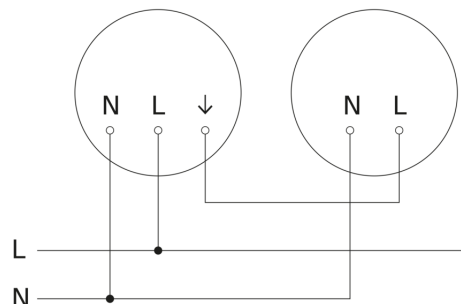

Lampada da interno LED senza sensore - Professional Line

RS PRO P2 flat

Bianco caldo

EAN 4007841 069766

Art. n. 069766

RS PRO P2 flat

Bianco caldo
EAN 4007841 069766
Art. n. 069766

Schema elettrico Master

Schema elettrico Master-Slave collegamento in rete

Schema elettrico Master-Slave collegamento in rete